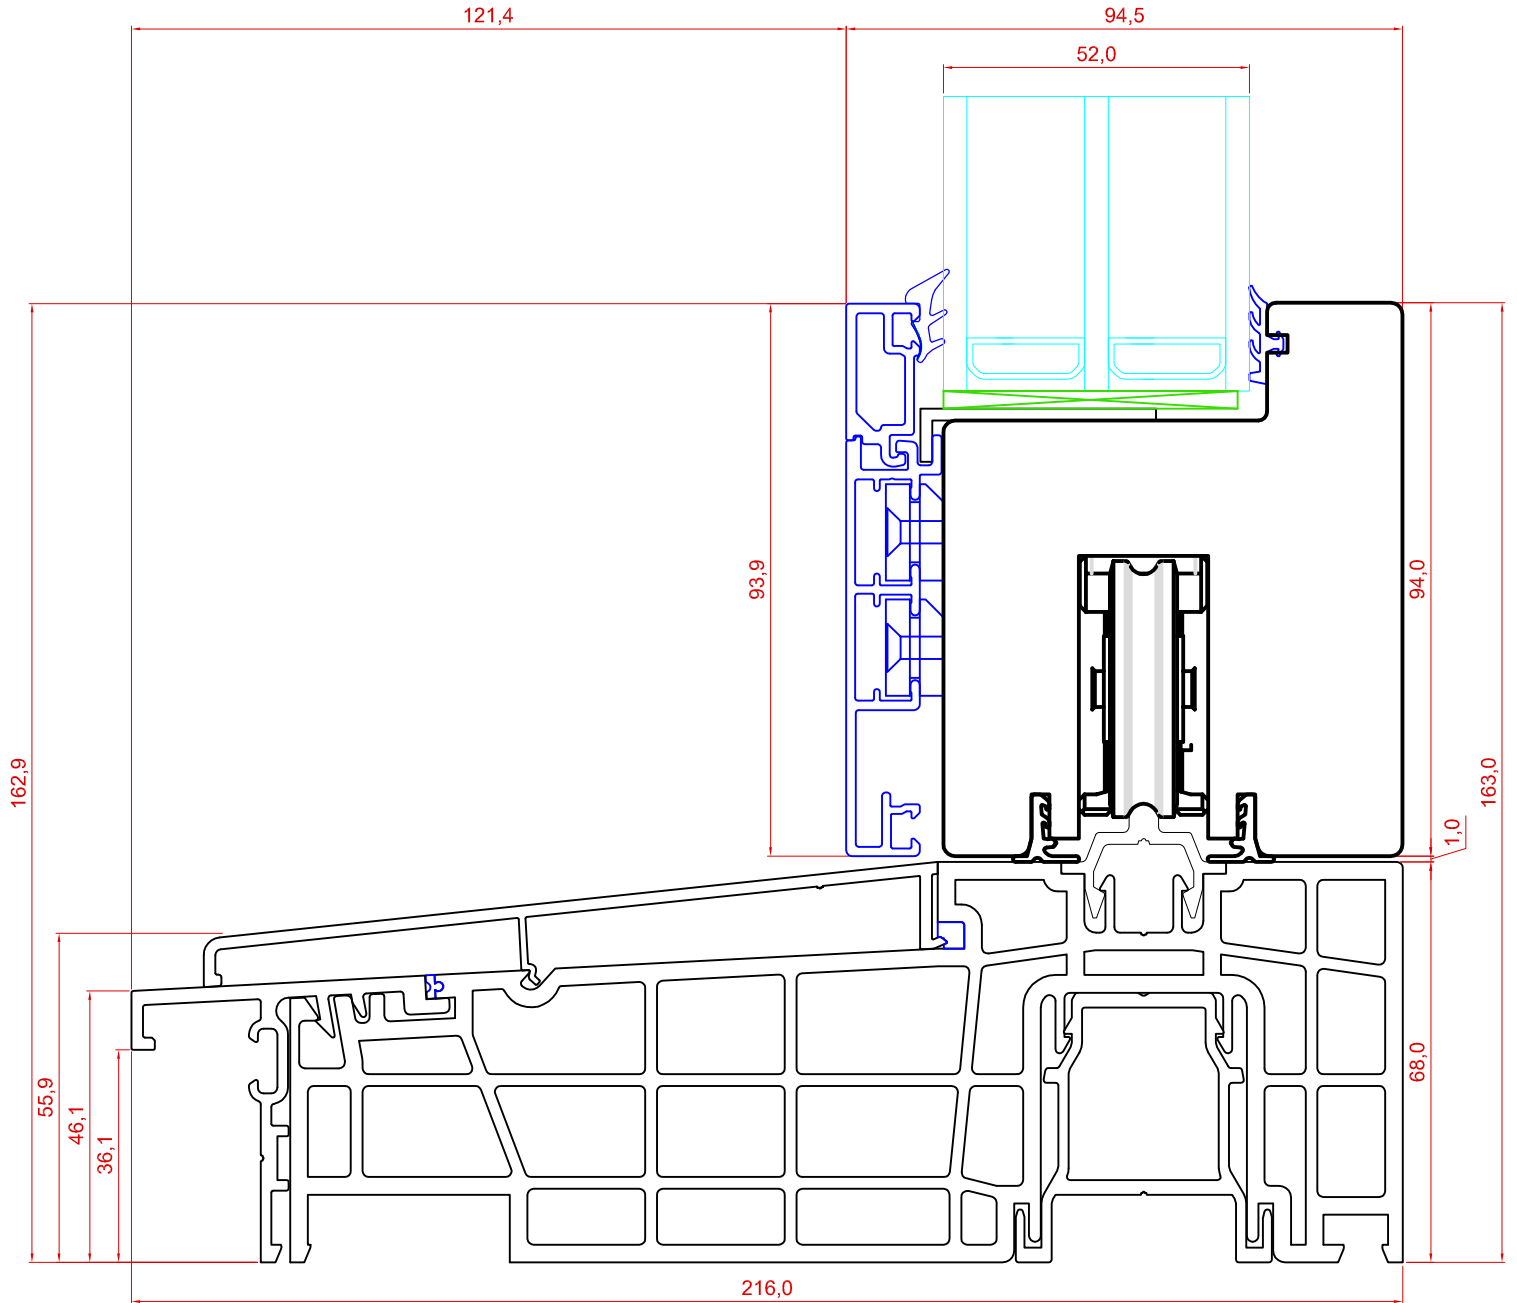

**VERT. LÕIGE UKSE AKTIIVSE  
POOLE ALAOSAST.**

JOONISE NR:

GUPALU.2.1

MÕÖT: 1:1

KINNITATUD:

RN.

**Tootja jätab endale õiguse teha muudatusi !**